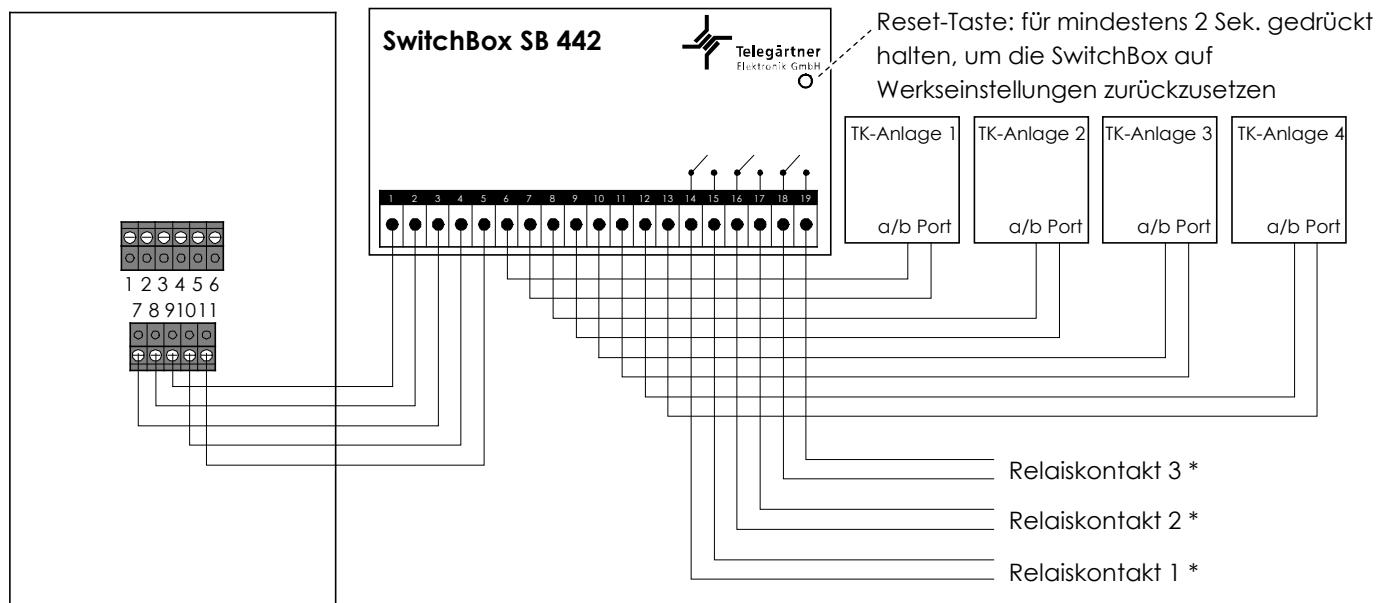

Klemmenbelegung

1	SwitchBox +	8	Telefonanlage 2 La	15	Relaiskontakt 1 *
2	SwitchBox -	9	Telefonanlage 2 Lb	16	Relaiskontakt 2 *
3	SwitchBox Data	10	Telefonanlage 3 La	17	Relaiskontakt 2 *
4	Telefonleitung DoorLine La	11	Telefonanlage 3 Lb	18	Relaiskontakt 3 *
5	Telefonleitung DoorLine Lb	12	Telefonanlage 4 La	19	Relaiskontakt 3 *
6	Telefonanlage 1 La	13	Telefonanlage 4 Lb		
7	Telefonanlage 1 Lb	14	Relaiskontakt 1 *		

* (potenzialfrei, Schließer)