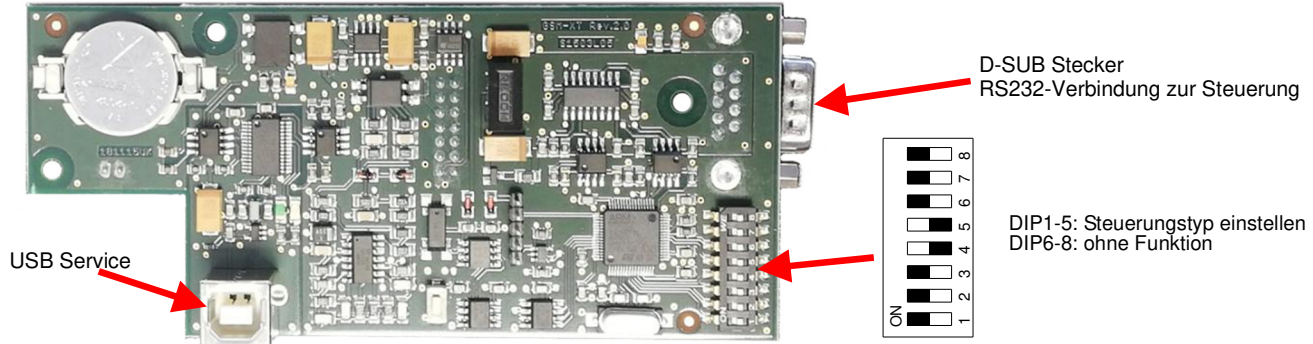

Monitoring Modul für IP Gateway

DIP Schalter 12345	Steuerungstyp
00000	Weber Lifttechnik Wecon, wecan
10000	Weber Lifttechnik Webit-C
01000	Weber Lifttechnik MLC2
11000	Weber Lifttechnik WE1
10100	Otis ECI-Protokoll
01100	Otis ECI-Protokoll mit Erweiterung für Datenlogger
01010	Thyssen Leitwartenprotokoll
11010	KW Aufzugstechnik David
00110	NEW Lift FST 1 + 2, FST XT
10110	Böhnke & Partner EIS-Protokoll

DIP Schalter 12345	Steuerungstyp
01110	Schneider Steuerungstechnik LISA 10
11011	Schneider Steuerungstechnik LISA 20
11110	Kollmorgen MPK mit ZLT-Protokoll
00001	Kollmorgen MPK mit ZLT-Protokoll für AWF
11111	Kollmorgen MPK mit ZLT-Protokoll Version 2 (ab 04/2013)
10001	Brobeil SPS
10001	SLC MC 2000, MC 2001
01001	SLC MC 3000, MC 3001
11001	Strack SLC4